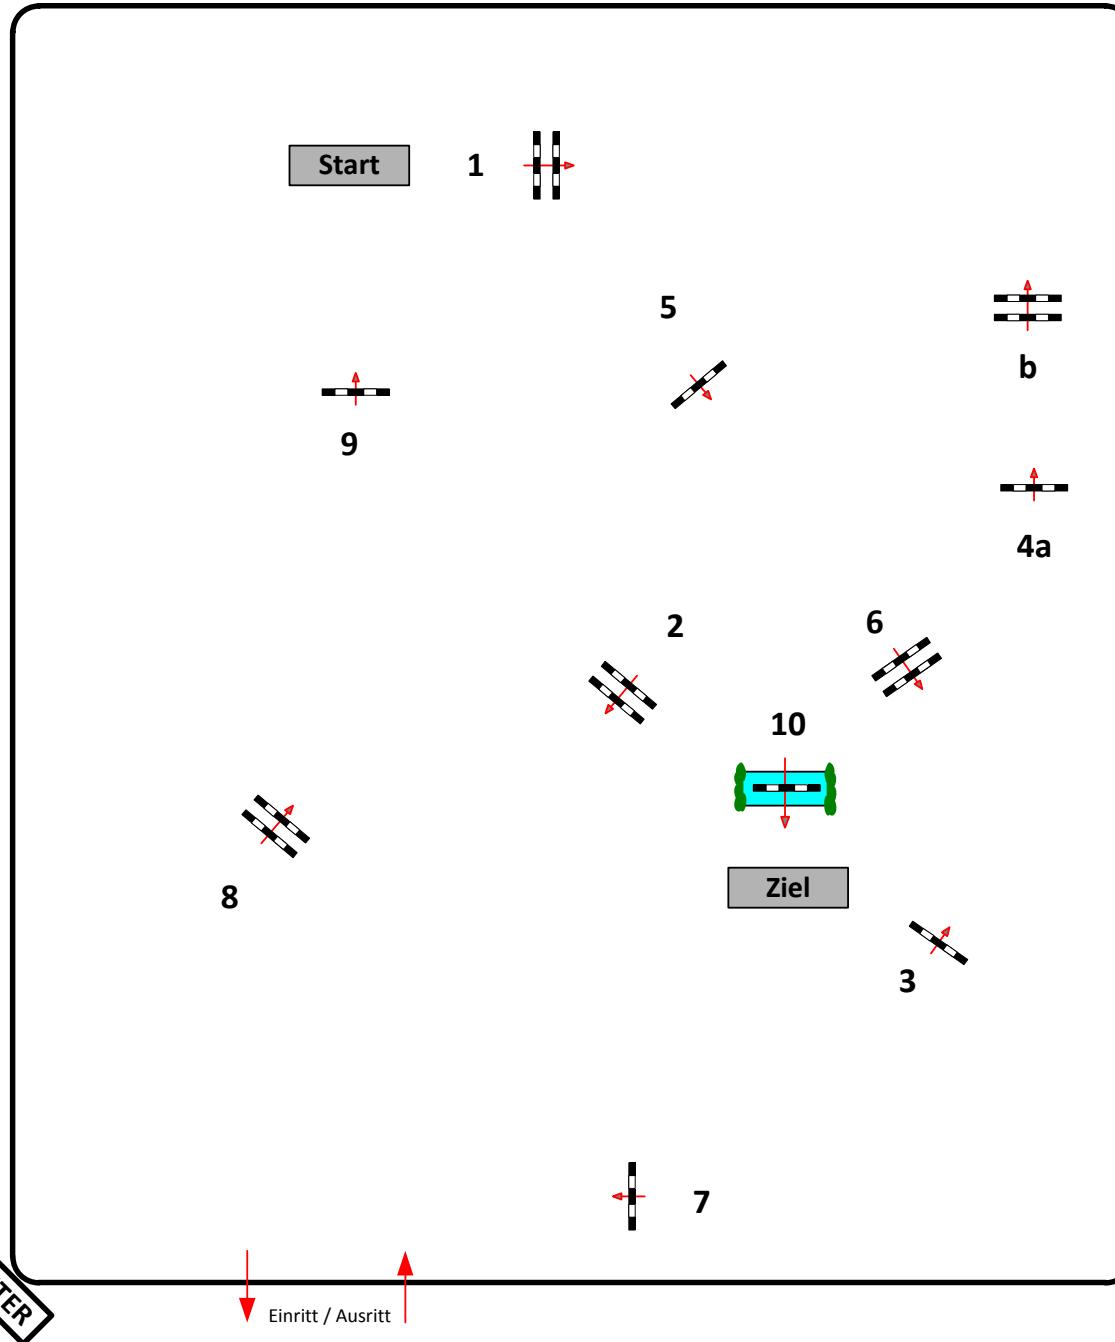

Werder / Jüterbog 2014

Prüfung Nr.:

24

Fehler/Zeit

Klasse: S*

Samstag, 27. September 2014

Richtverf.: A
LPO § 501, A. 1
RG / Art.
Höhe: 1,40 mtr.

Tempo: 350 m/Min.

Bahnlänge: 410 mtr.
Erlaubte Zeit: 71 sek.
Höchstzeit: 142 sek.

Hindernisse: 10
Sprünge: 11
Hindernisfehler: sek.
geschl. Hindernis:

2. Phase über:

Bahnlänge: 0 mtr.
Erlaubte Zeit: 0 sek.
Höchstzeit: 0 sek.

2. Stechen über:

Bahnlänge: 0 mtr.
Erlaubte Zeit: 0 sek.
Höchstzeit: 0 sek.

Course Designer
Frank Dieter (GER)