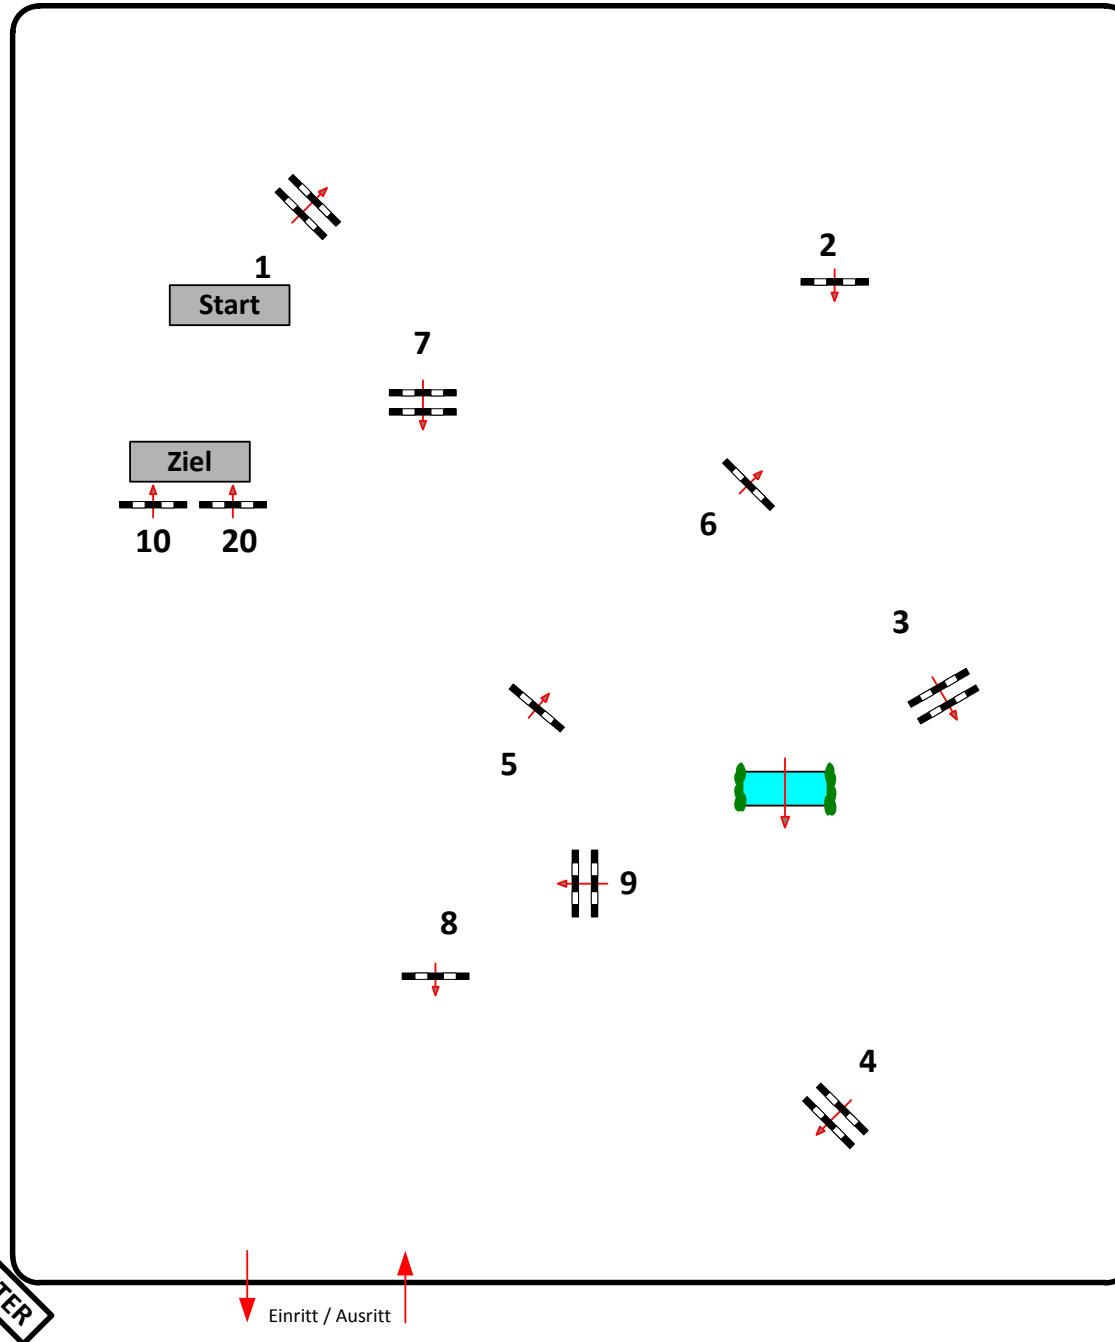

Werder / Jüterbog 2014

Prüfung Nr.:

22

Punktespringen

Klasse: M**

Sonntag, 28. September 2014

Richtverf.: A
LPO § 524
RG / Art.
Höhe: 1,35 mtr.

Tempo: 350 m/Min.

Bahnlänge: 380 mtr.
Erlaubte Zeit: 66 sek.
Höchstzeit: 132 sek.

Hindernisse: 10
Sprünge: 10
Hindernisfehler: sek.
geschl. Hindernis:

1. Stechen über:

Bahnlänge: 0 mtr.
Erlaubte Zeit: 0 sek.
Höchstzeit: 0 sek.

2. Stechen über:

Bahnlänge: 0 mtr.
Erlaubte Zeit: 0 sek.
Höchstzeit: 0 sek.

Course Designer
Frank Dieter (GER)