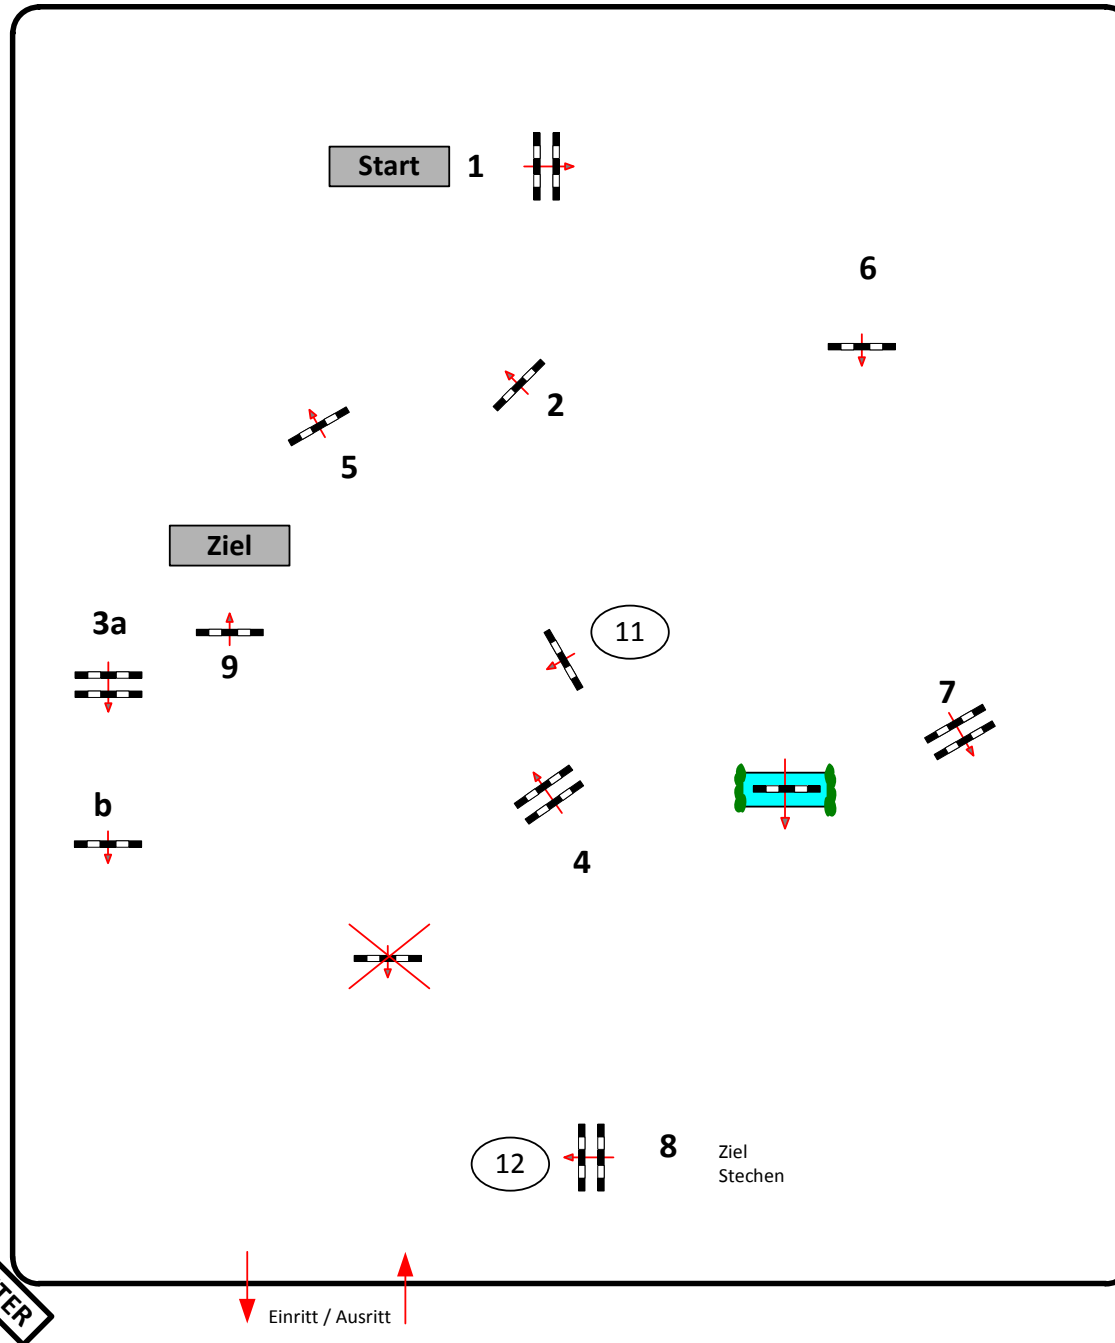

# Werder / Jüterbog 2014

Prüfung Nr.:

19

Springen mit Stechen

Klasse: L

Sonntag, 28. September 2014

Richtverf.: A  
LPO § 501, B. 1  
RG / Art.  
Höhe: 1,15 mtr.

Tempo: 350 m/Min.

Bahnlänge: 400 mtr.  
Erlaubte Zeit: 69 sek.  
Höchstzeit: 138 sek.

Hindernisse: 9  
Sprünge: 10  
Hindernisfehler: sek.  
geschl. Hindernis:

1. Stechen über:  
1,2,3a,3b,4,11,12

Bahnlänge: 300 mtr.  
Erlaubte Zeit: 52 sek.  
Höchstzeit: 104 sek.

2. Stechen über:

Bahnlänge: 0 mtr.  
Erlaubte Zeit: 0 sek.  
Höchstzeit: 0 sek.

Course Designer  
Frank Dieter (GER)