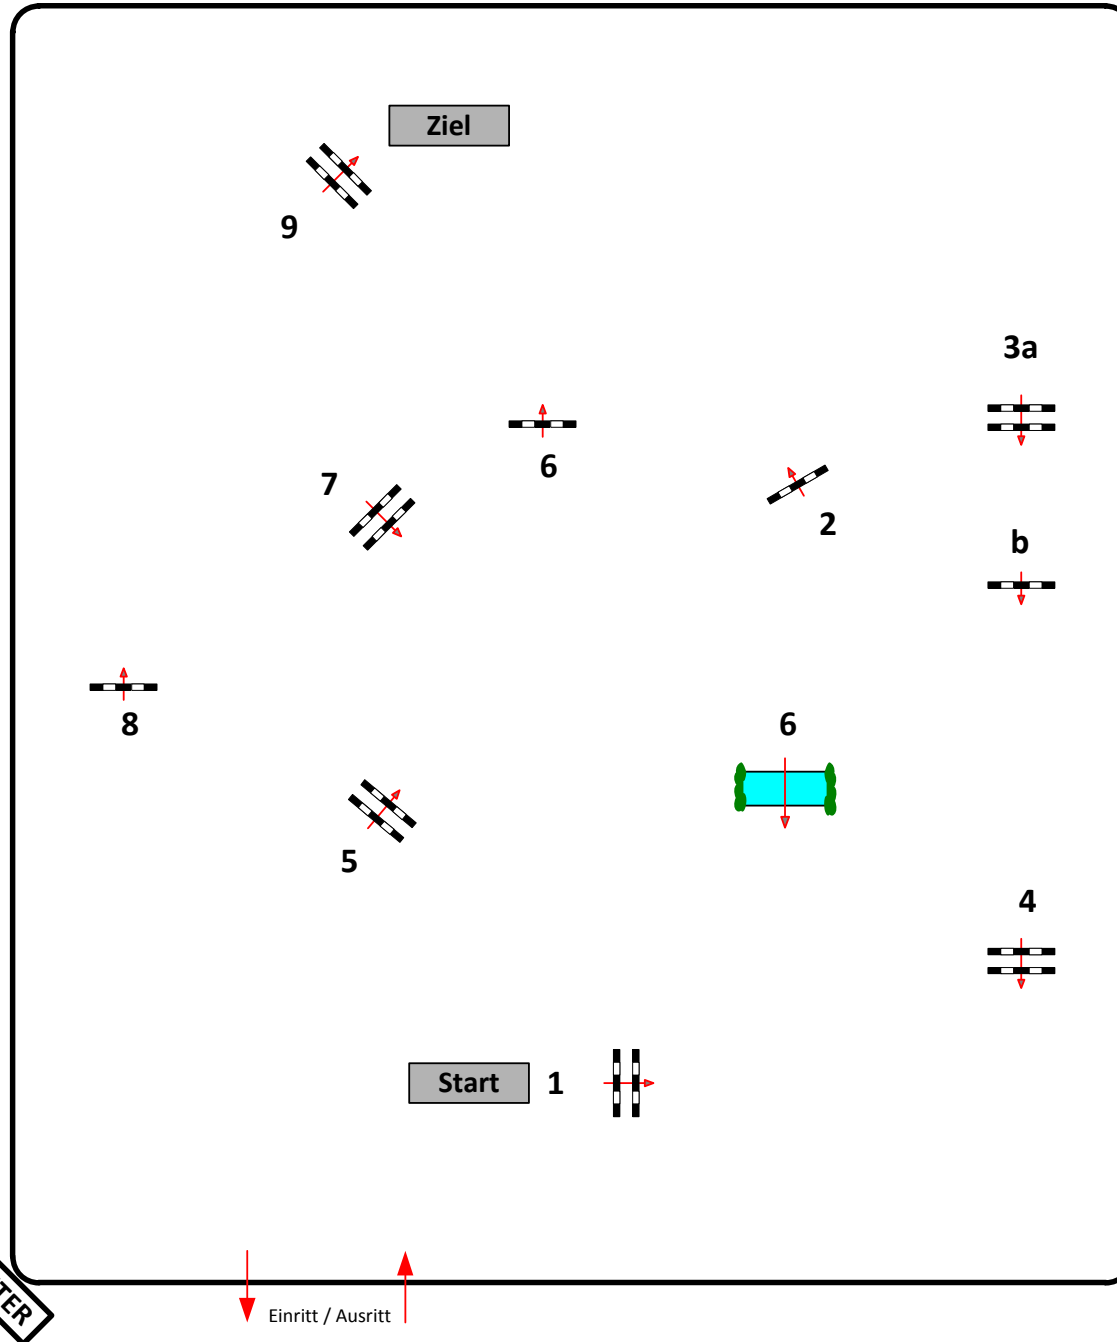

Tempo: 350 m/Min.

Bahnlänge: 400 mtr.
Erlaubte Zeit: 69 sek.
Höchstzeit: 138 sek.

Hindernisse: 9
Sprünge: 10
Hindernisfehler: sek.
geschl. Hindernis:

Siegerrunde über:

Bahnlänge: 0 mtr.
Erlaubte Zeit: 0 sek.
Höchstzeit: 0 sek.

2. Stechen über:

Bahnlänge: 0 mtr.
Erlaubte Zeit: 0 sek.
Höchstzeit: 0 sek.

Course Designer
Frank Dieter (GER)