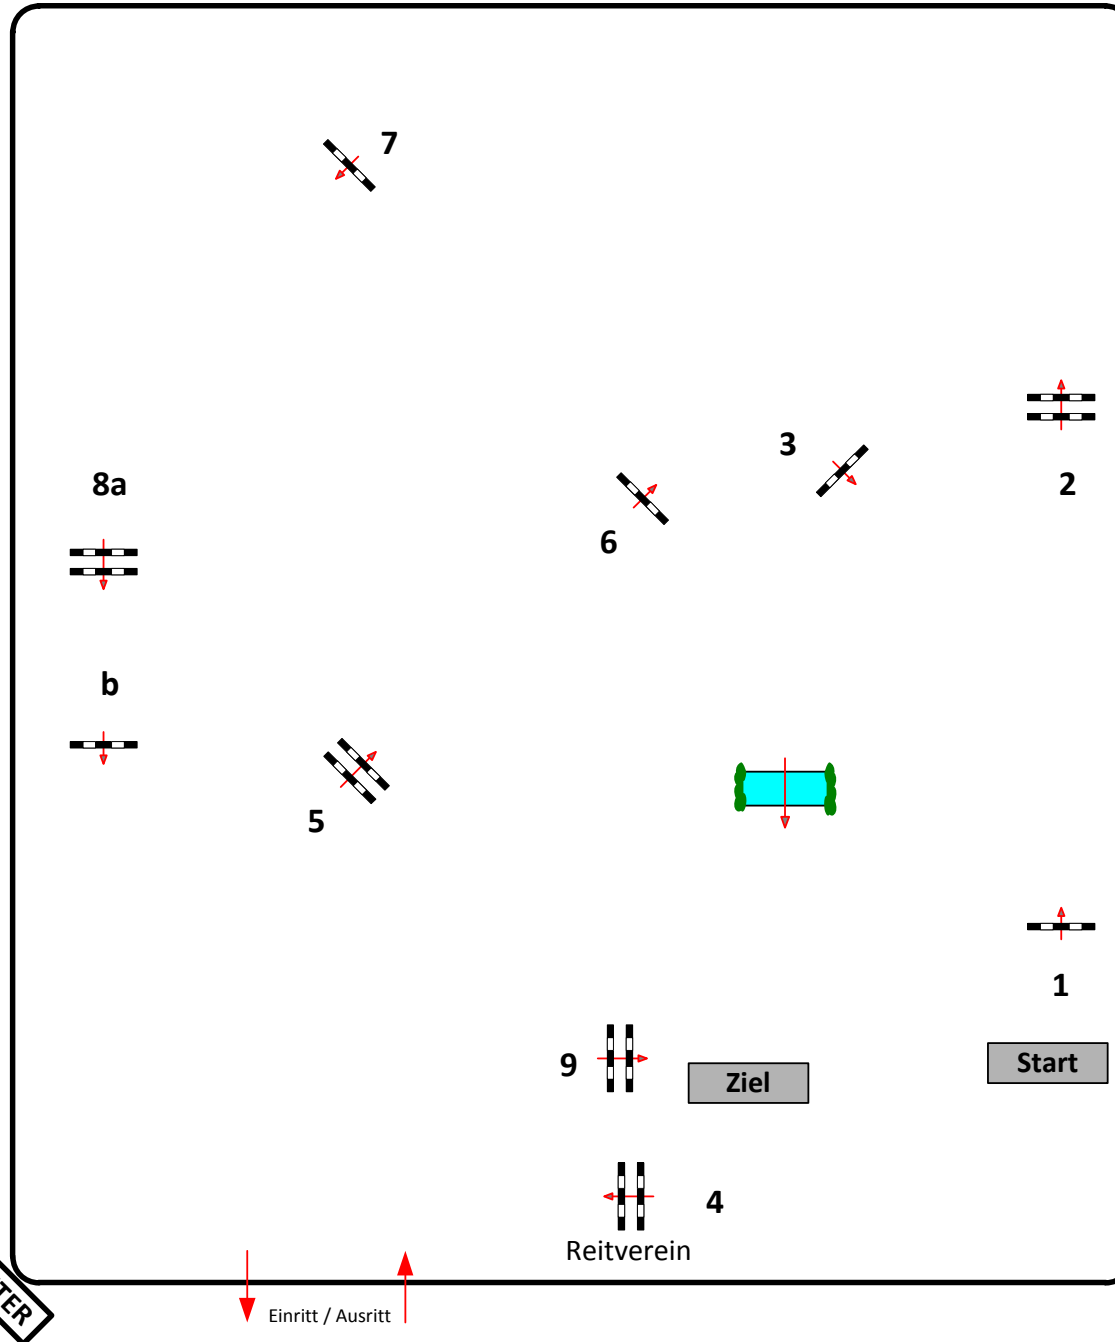

Bahnlänge: 375 mtr.
Erlaubte Zeit: 65 sek.
Höchstzeit: 130 sek.

Hindernisse: 9
Sprünge: 10
Hindernisfehler: sek.
geschl. Hindernis:

1. Stechen über:
1,2,3,6,8a,8b,9

Bahnlänge: 290 mtr.
Erlaubte Zeit: 50 sek.
Höchstzeit: 100 sek.

2. Stechen über:

Bahnlänge: 0 mtr.
Erlaubte Zeit: 0 sek.
Höchstzeit: 0 sek.

Course Designer
Frank Dieter (GER)