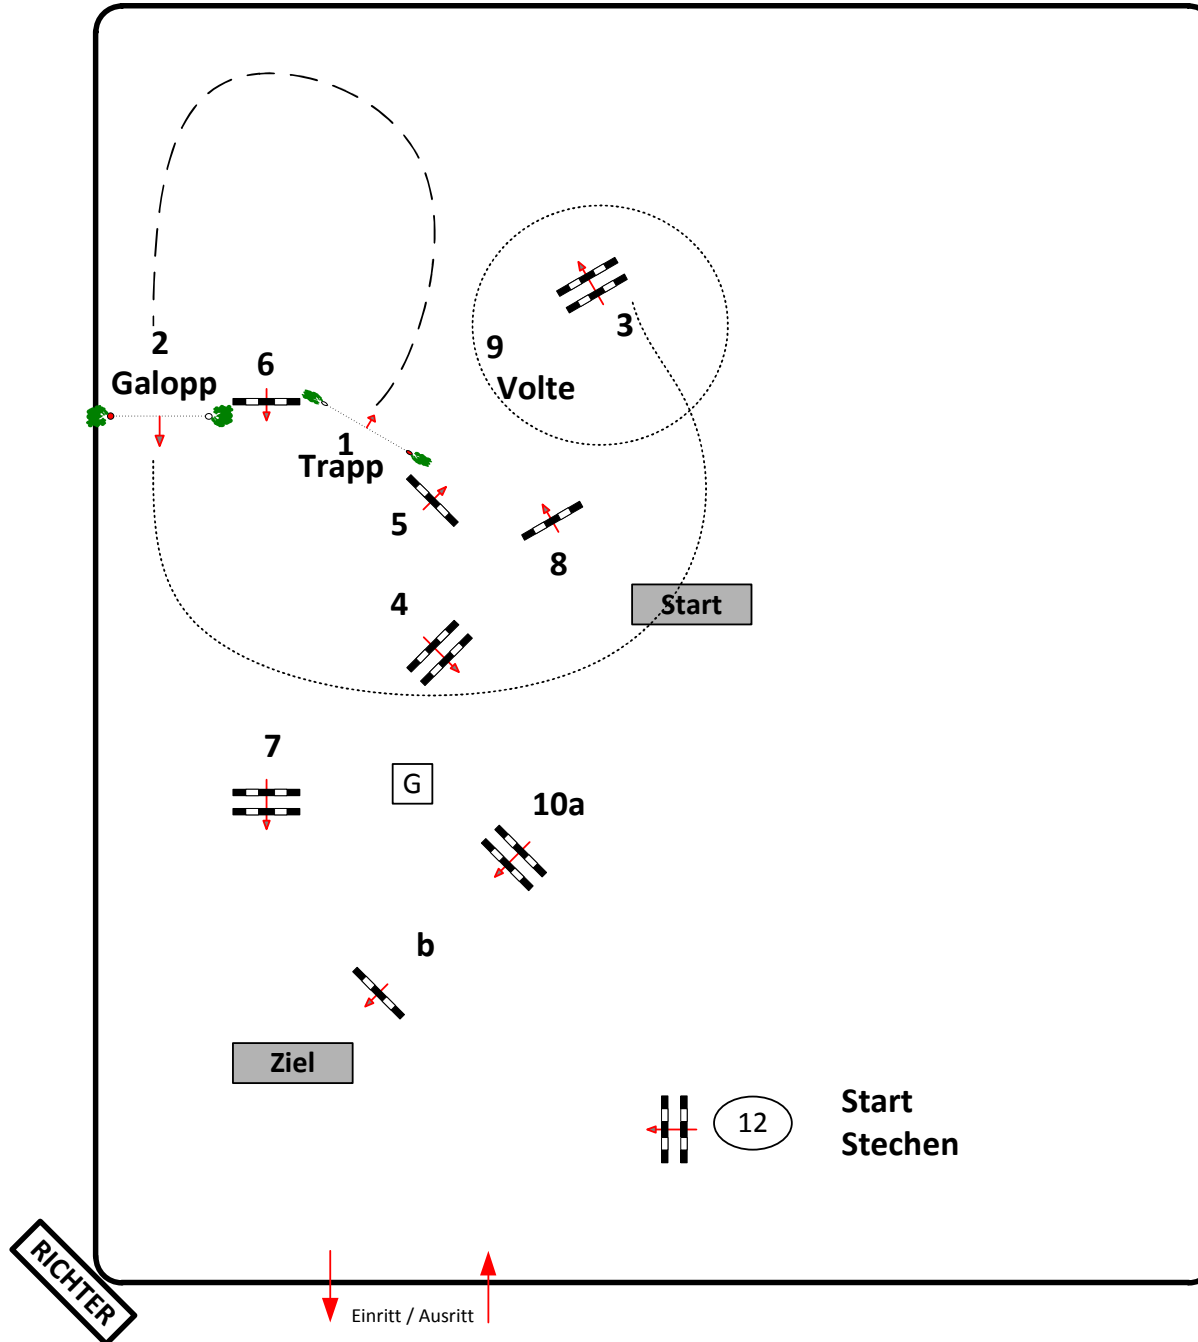

# Werder / Jüterbog 2014

Prüfung Nr.:

16

LB Cup

Stilspringen mit Stechen

Klasse: A\*\*

Freitag, 26. September 2014

Richtverf.: A  
LPO § 520, 3b  
RG / Art.  
Höhe: 1,05 mtr.

Tempo: 350 m/Min.

Bahnlänge: 500 mtr.  
Erlaubte Zeit: 100 sek.  
Höchstzeit: 200 sek.

Hindernisse: 10  
Sprünge: 8  
Hindernisfehler: sek.  
geschl. Hindernis:

1. Stechen über:  
12,5,6,7,8,10a,10b

Bahnlänge: 320 mtr.  
Erlaubte Zeit: 55 sek.  
Höchstzeit: 110 sek.

2. Stechen über:

Bahnlänge: 0 mtr.  
Erlaubte Zeit: 0 sek.  
Höchstzeit: 0 sek.

Course Designer  
Frank Dieter (GER)