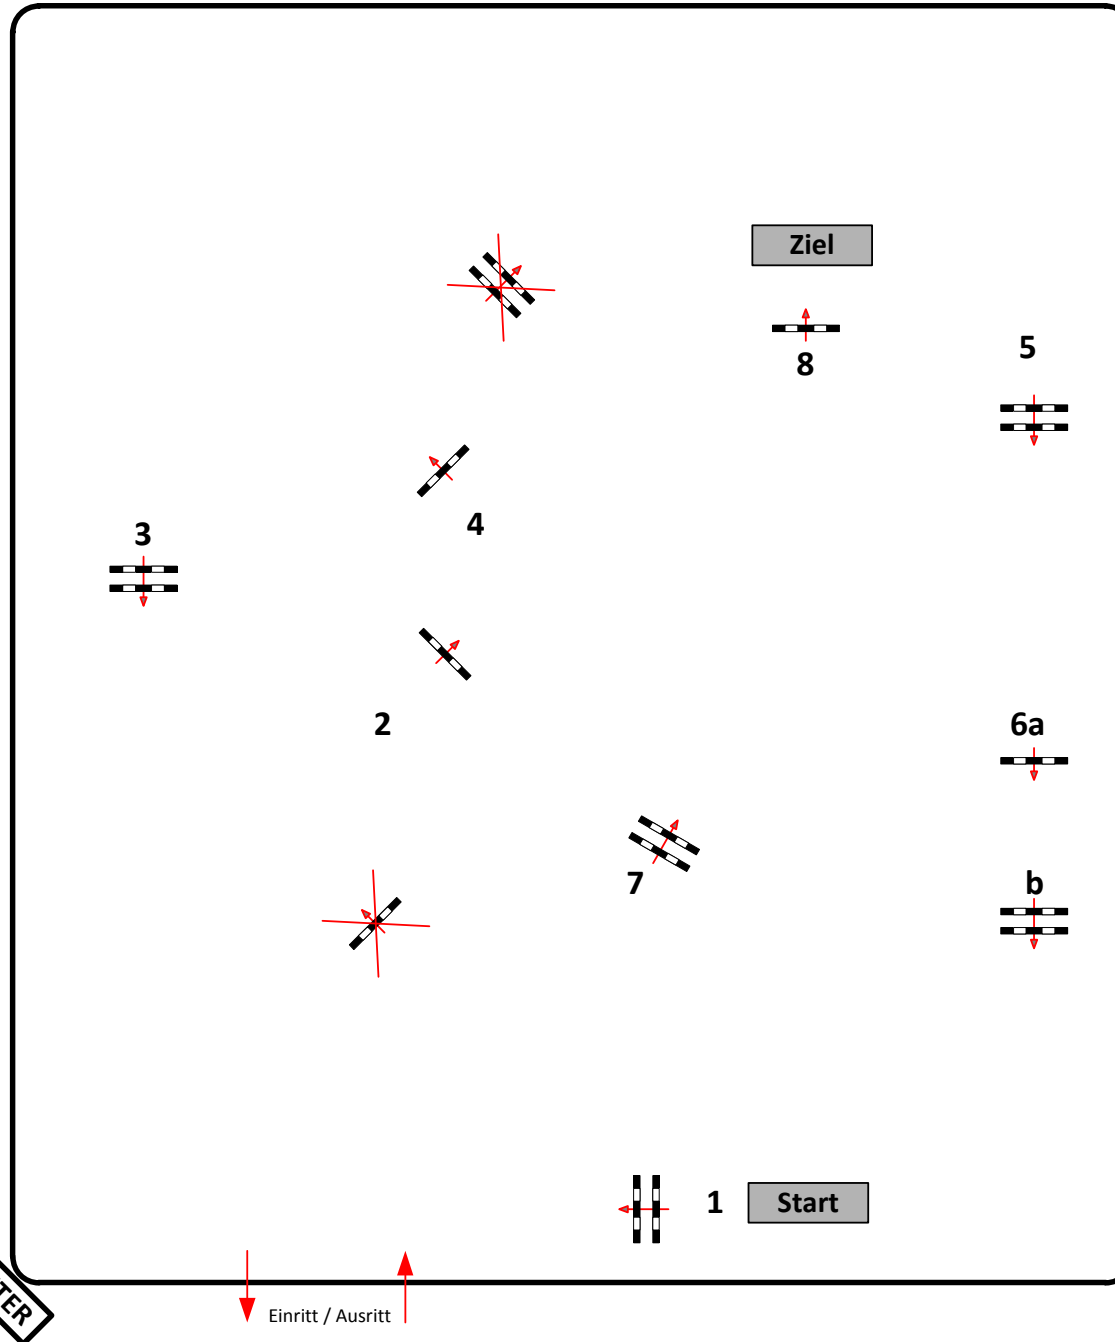

Bahnlänge: 390 mtr.
Erlaubte Zeit: 67 sek.
Höchstzeit: 134 sek.

Hindernisse: 8
Sprünge: 9
Hindernisfehler: sek.
geschl. Hindernis:

1. Stechen über:

Bahnlänge: 0 mtr.
Erlaubte Zeit: 0 sek.
Höchstzeit: 0 sek.

2. Stechen über:

Bahnlänge: 0 mtr.
Erlaubte Zeit: 0 sek.
Höchstzeit: 0 sek.

Course Designer
Frank Dieter (GER)