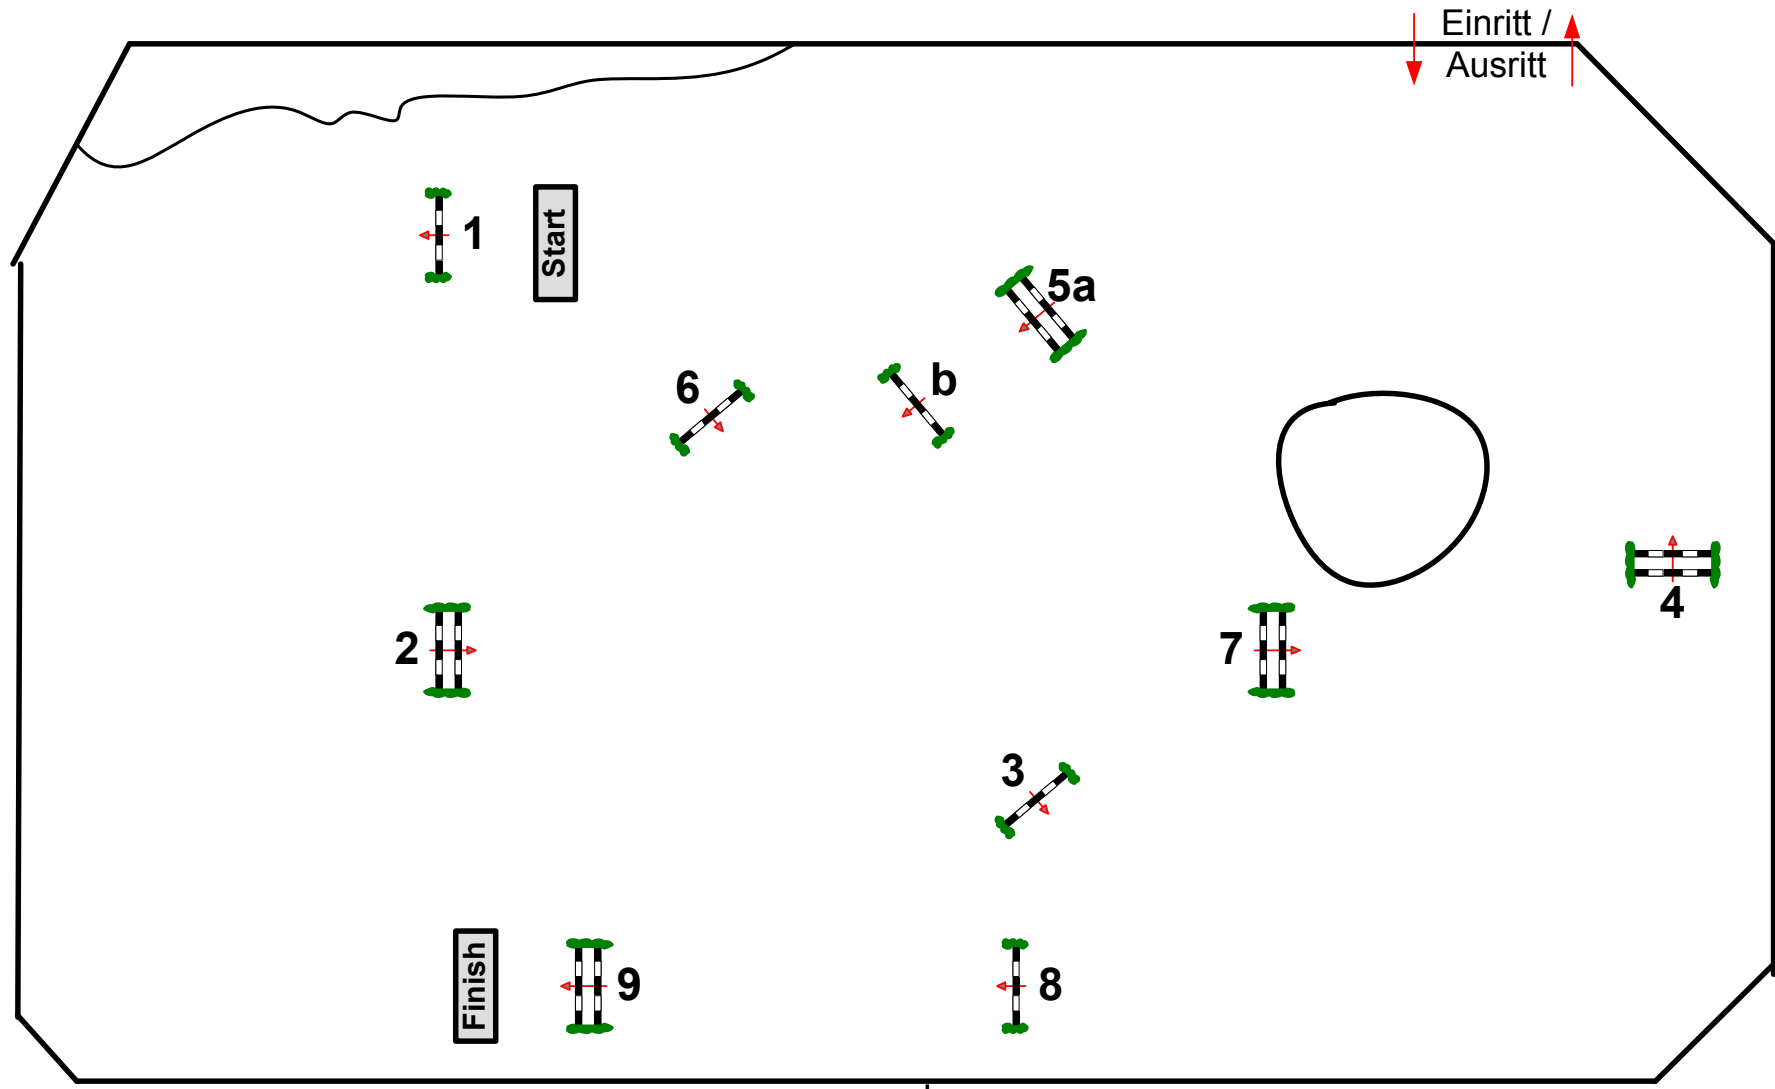

Altbarninger "Herbst-Derby 2014"

Prüfung Nr.: **7**

Nationale Tour

Klasse: A**

Sonntag, 21. September 2014

Richtverf. A
LPO § 501,A1
RG / Art.
Höhe: 1,05 mtr.

Tempo: 350 m/Min.
Bahnlänge: 420 mtr.
Erlaubte Zeit: 72 sek.
Höchstzeit: 144 sek.

Hindernisse: 9
Sprünge: 10
Hindernisfehler: sek.
Geschl. Hindernis:

Jury