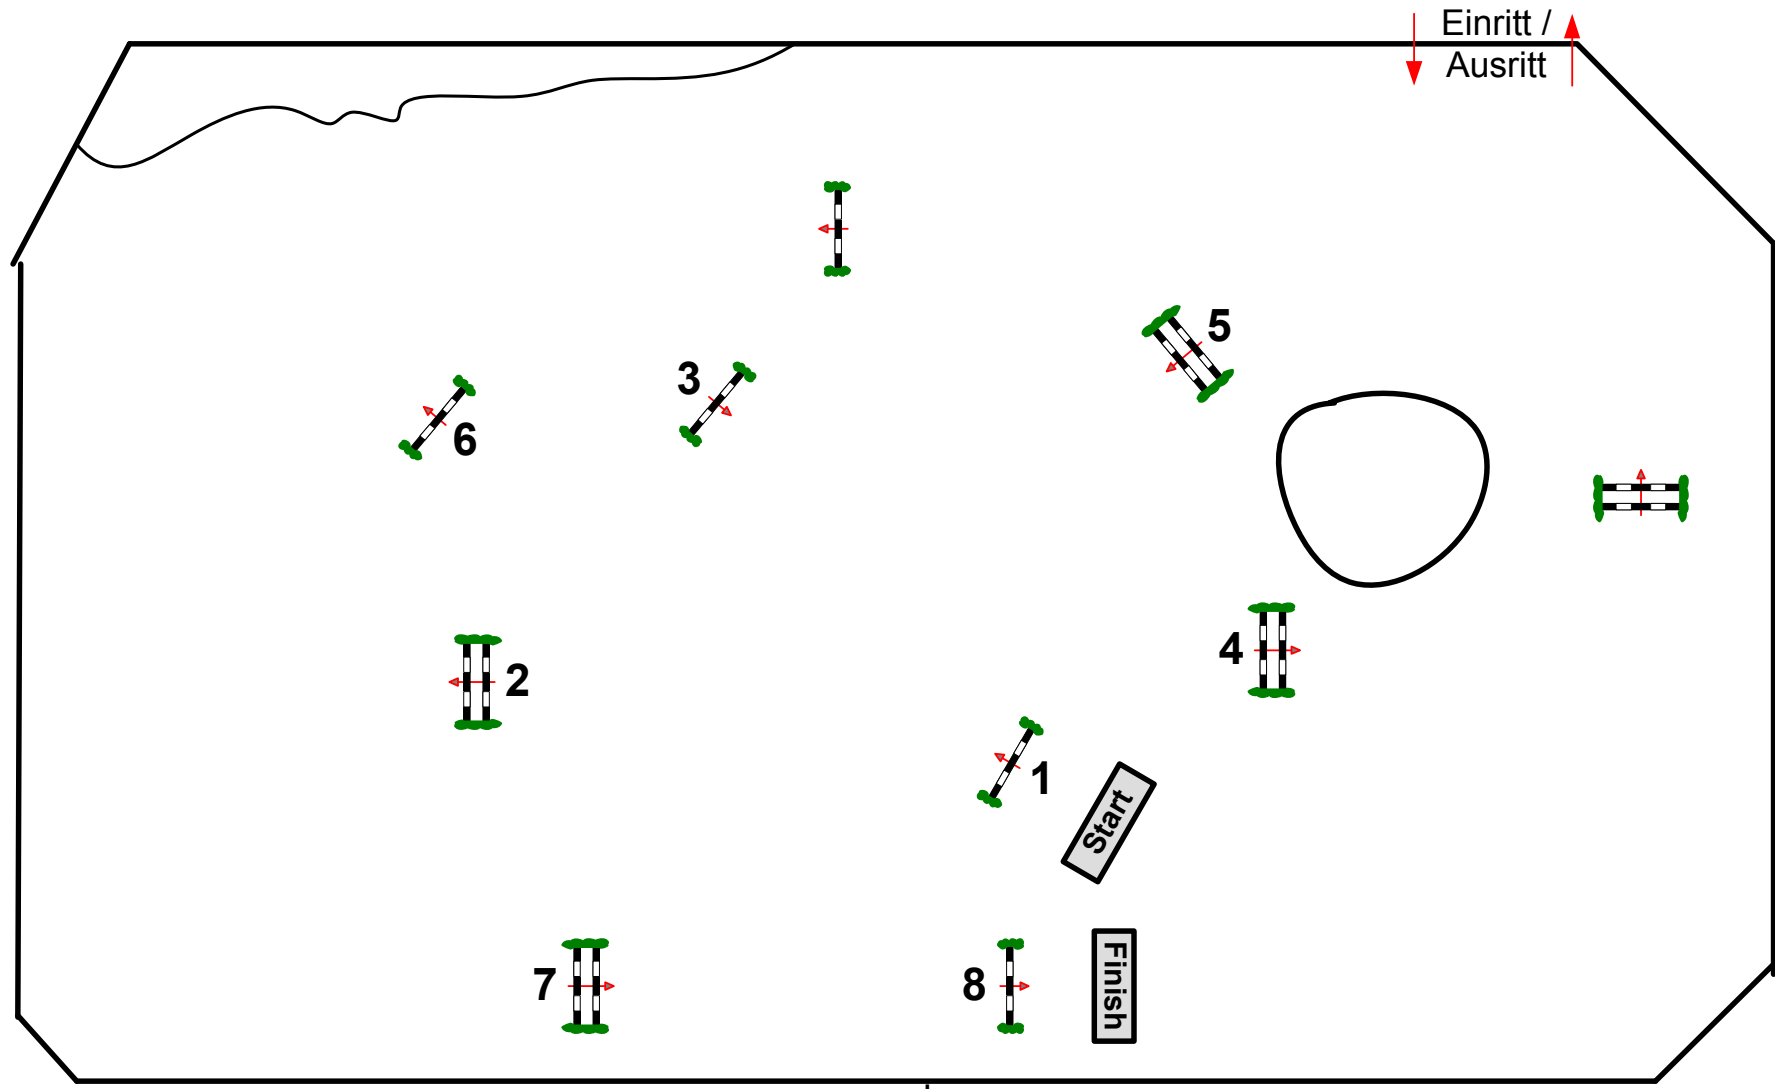

# Altbarnever "Herbst-Derby 2014"

Prüfung Nr.: **6**

Nationale Tour

Klasse: E

Sonntag, 21. September 2014

Richtverf. A	Tempo: 350 m/Min.	Hindernisse: 8
LPO § WBO 264 o. erl. Zeit	Bahnlänge: 410 mtr.	Sprünge: 8
RG / Art.	Erlaubte Zeit: sek.	Hindernisfehler: sek.
Höhe: 0,80 mtr.	Höchstzeit: sek.	Geschl. Hindernis: